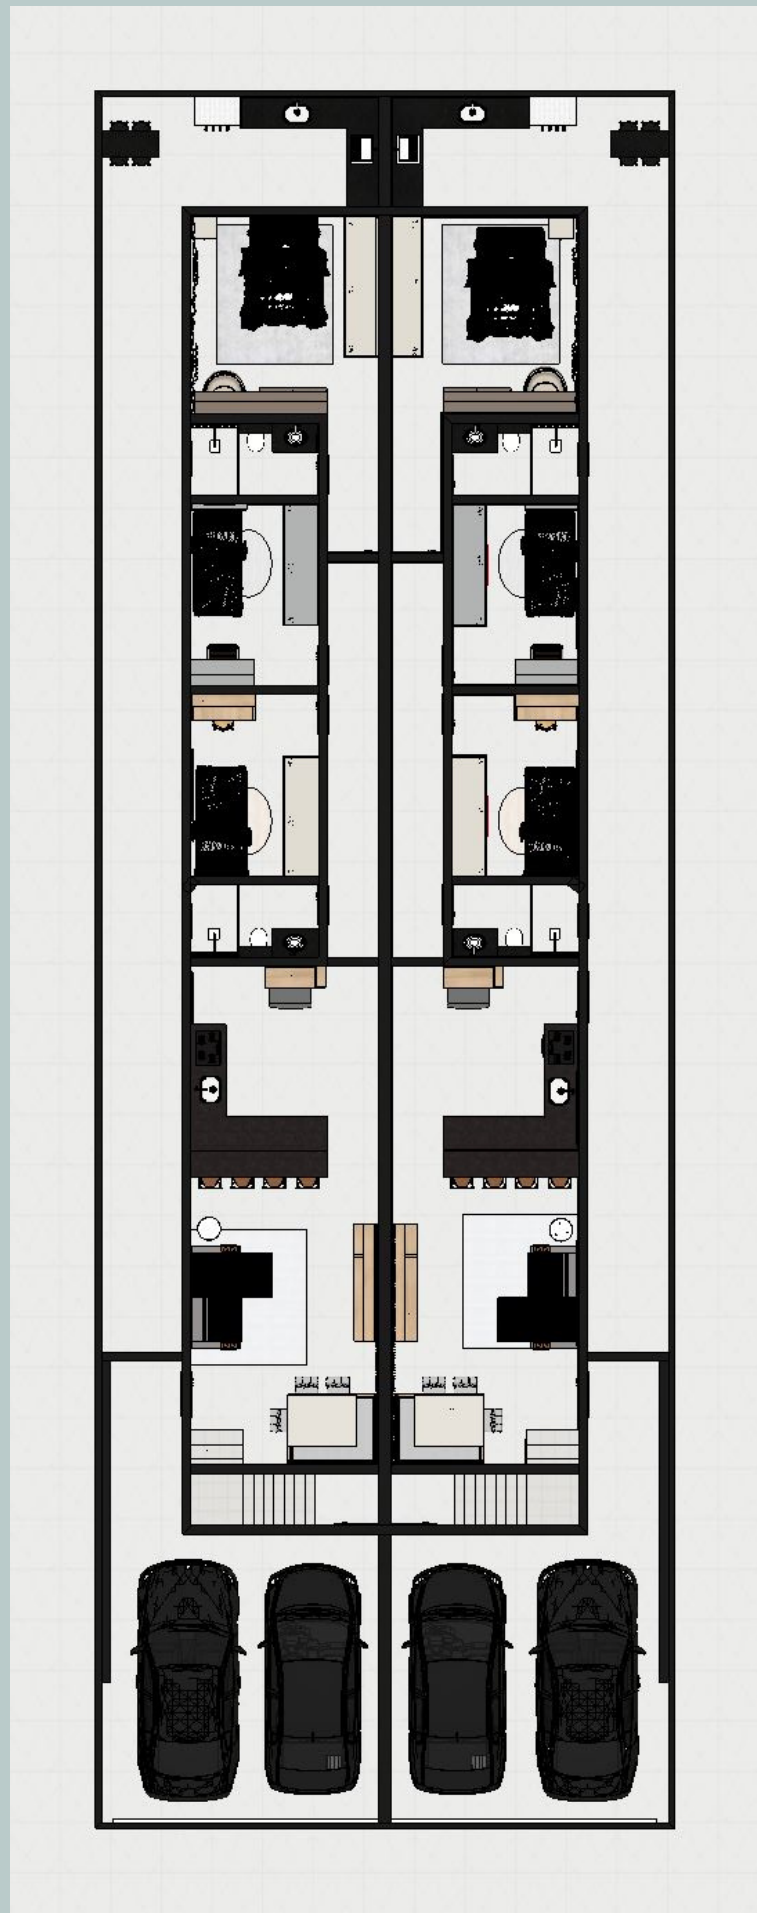

Residencial

Rio de Janeiro

Rua Rio de Janeiro, 1147 - Vila Nova - Cubatão

PLANTAS BAIXAS

PAVIMENTO TÉRREO

PAVIMENTO SUPERIOR

PAVIMENTO TÉRREO

PAVIMENTO SUPERIOR

COZINHA E SALA

ÁREA GOURMIET

PAVIMENTO TÉRREO

BANHO SOCIAL

DORMITÓRIO I

DORMITÓRIO II

SUÍTE

BANHO SUÍTE