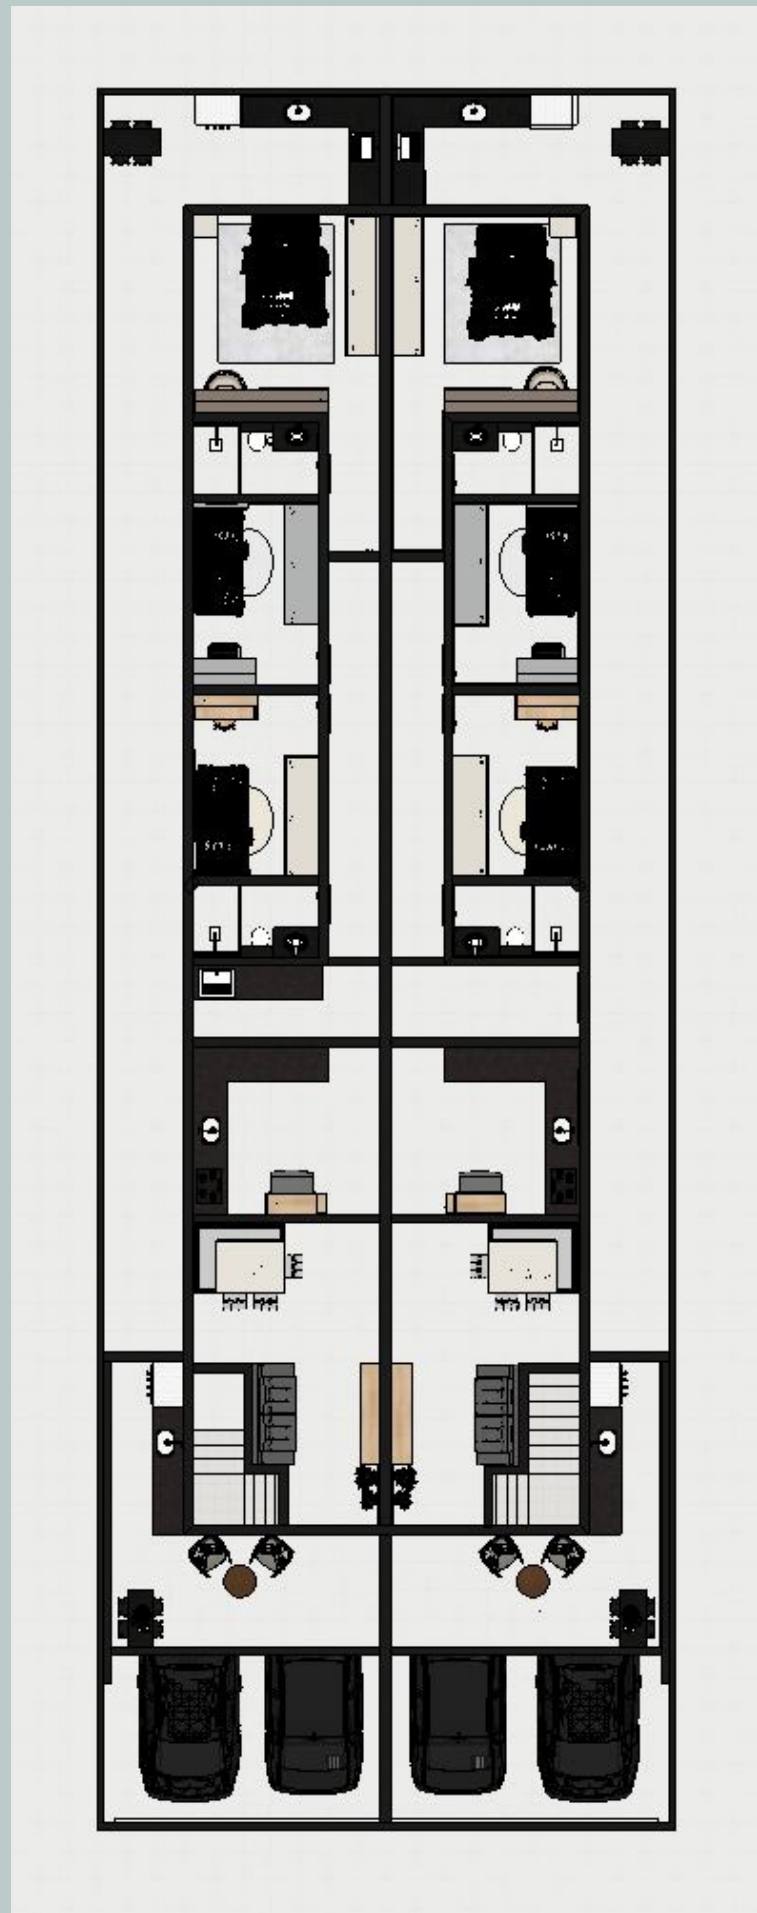

Residencial

Rio de Janeiro

Rua Rio de Janeiro, 1147 - Vila Nova - Cubatão

PLANTAS BAIXAS

PAVIMENTO TÉRREO

PAVIMENTO SUPERIOR

PAVIMENTO TÉRREO

PAVIMENTO SUPERIOR

COZINHA E SALA

ÁREA GOURMIET

PAVIMENTO TÉRREO

BANHO SOCIAL

DORMITÓRIO I

DORMITÓRIO II

SUÍTE

BANHO SUÍTE